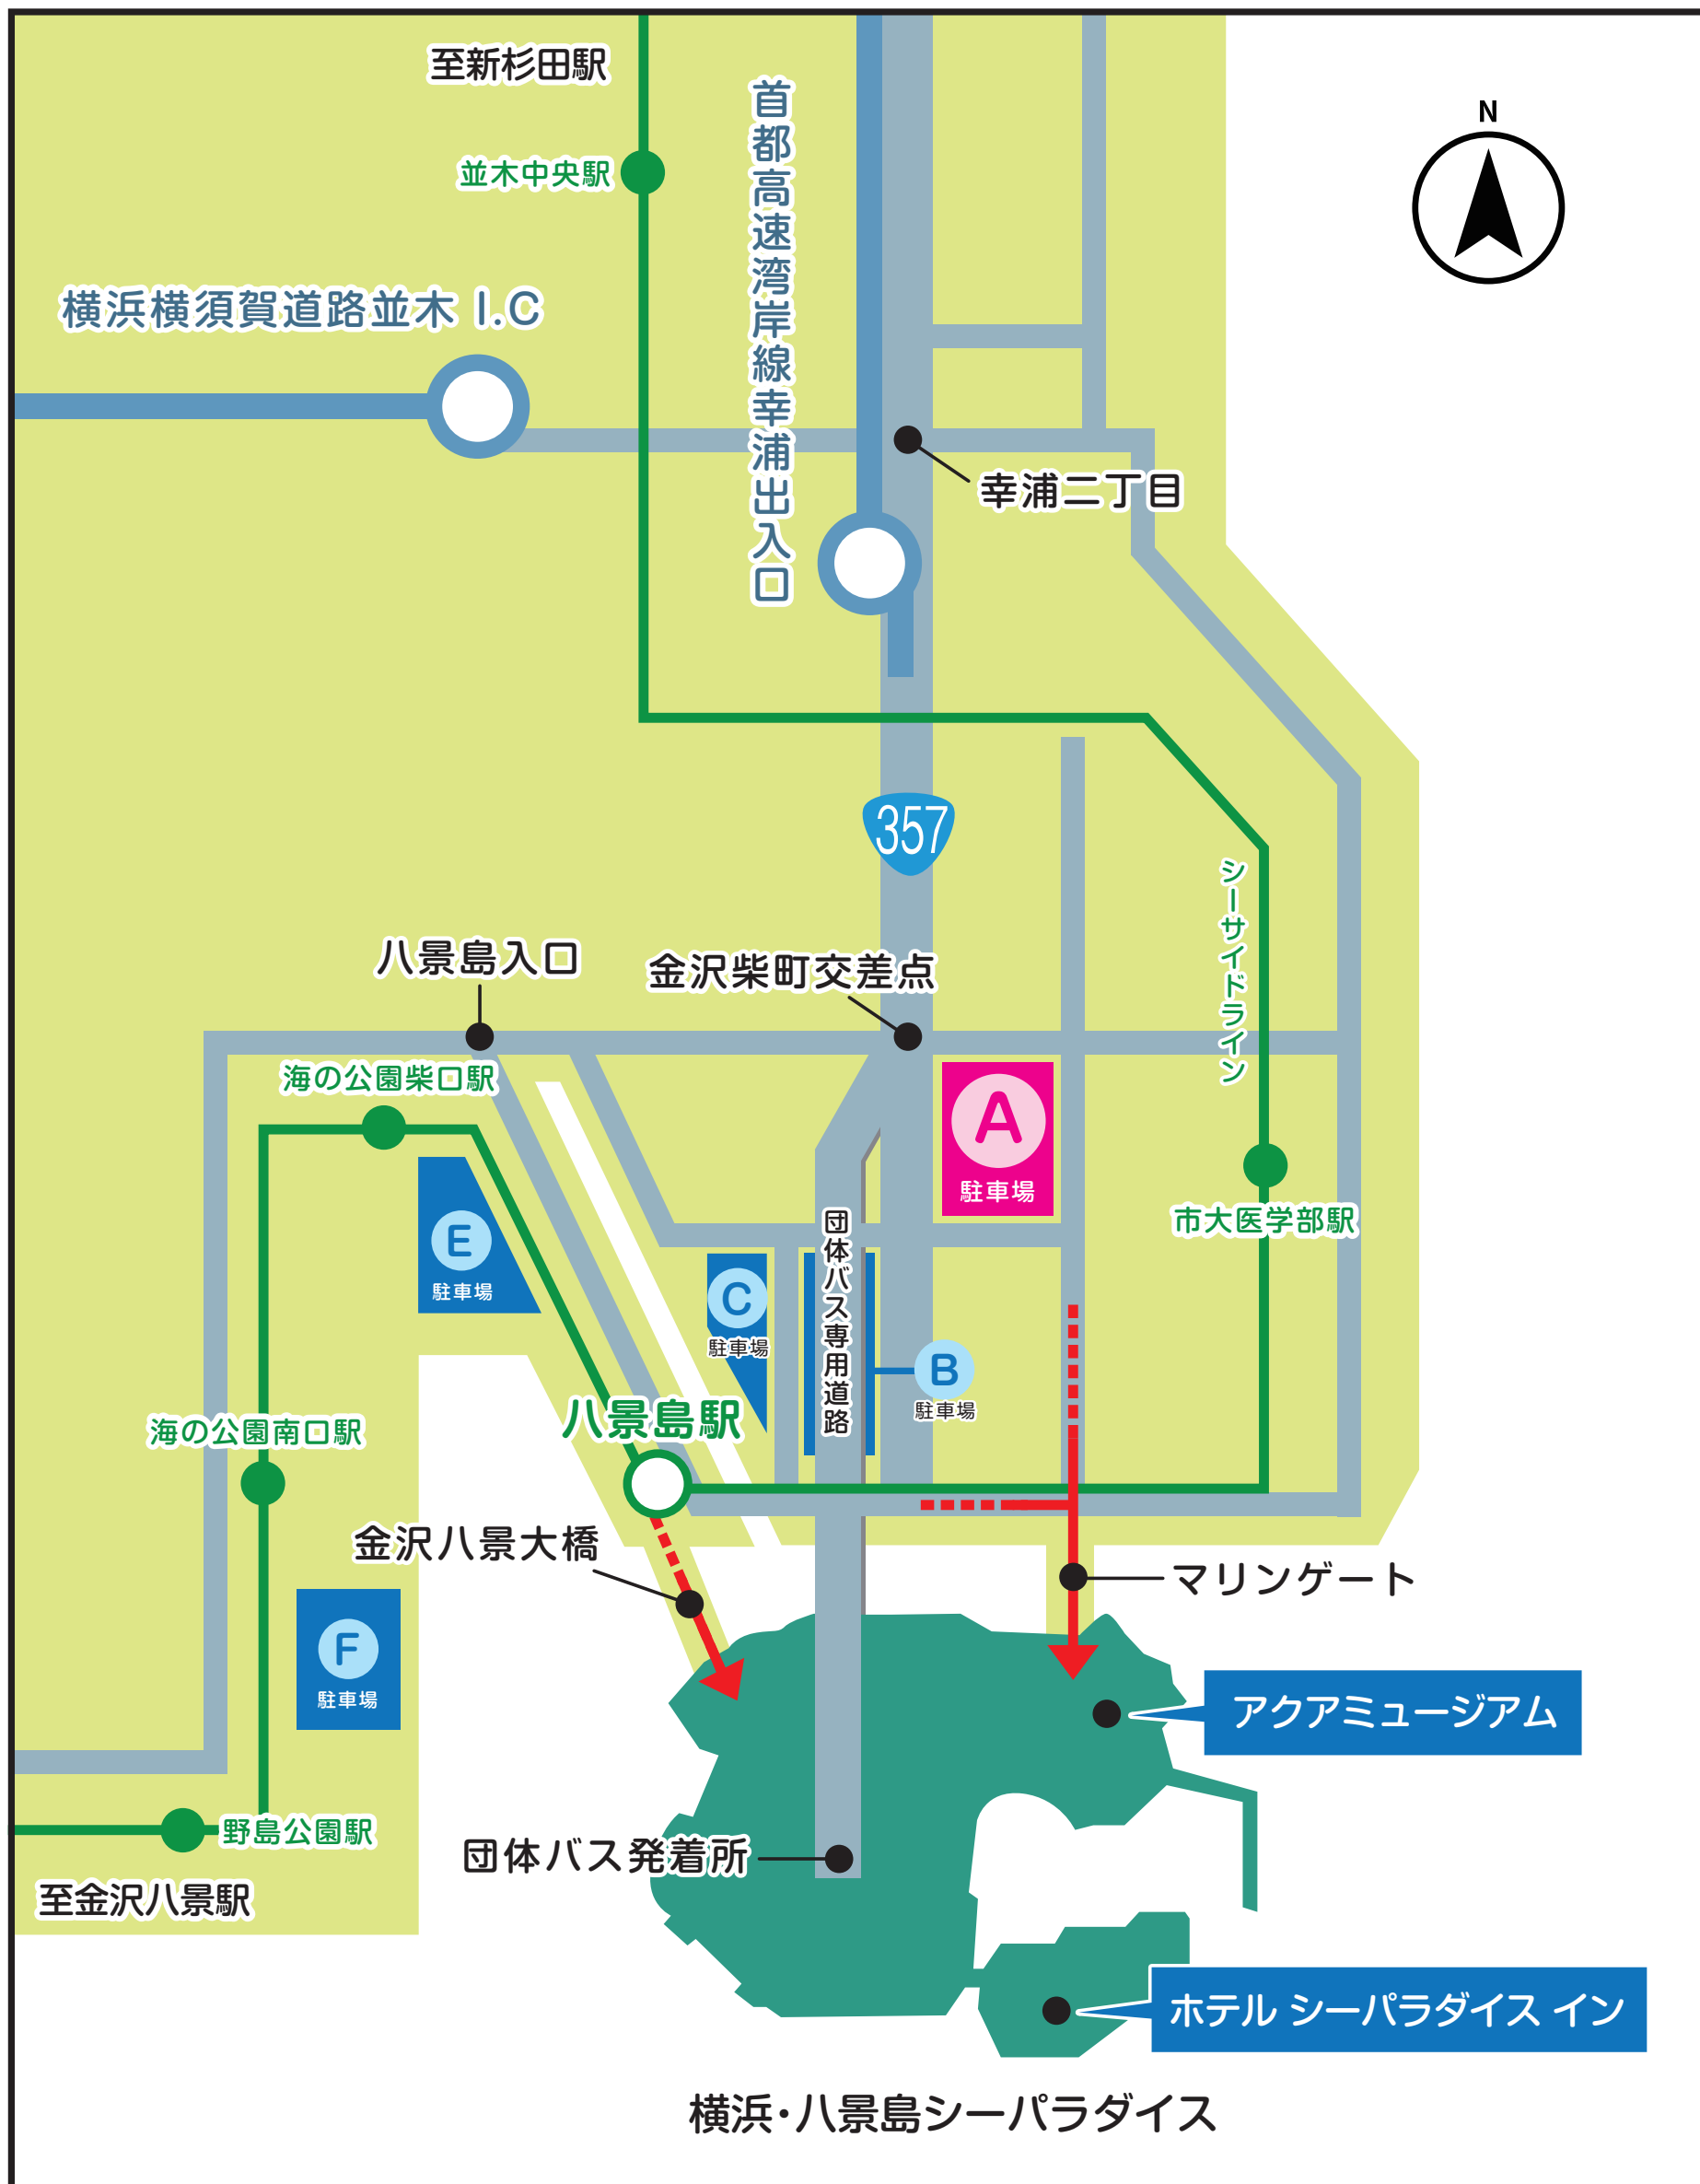

# 横浜・八景島シーパラダイス周辺地図

※駐車場 B は陸橋下にあります。 ※駐車場 E F の料金は異なります。